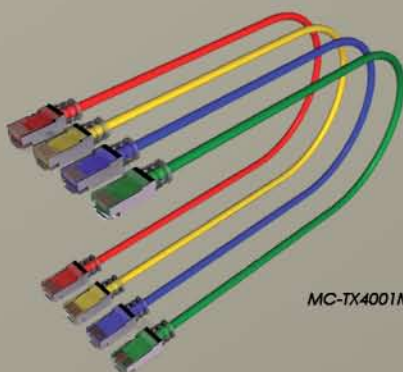

VDC presenteert met het HOME/SOHO PACK de oplossing voor databekabeling (alle componenten in pack) in privéwoningen en kleine kantoren.

INHOUD : REFERENTIE : BEHOMESOHOPACK1

- 1x 10" kast met 6 units
- 1x 10" patchpaneel vor 12 RJ45 connectoren
- 24 RJ45 U/UTP Cat.5E connectoren
- 6 dubbele inbouwkaders voor RJ45 connectoren
- 1x 10" stopcontactenblok met 4 stopcontacten
- 1x 10" modemlegplaat
- 6x U/UTP cat.5E patchsnoer 0,5 meter
- 10x kooimoer + schroef

AANTREKKELIJKE PRIJS : 290 €

KOPERKABEL

CATEGORIE 5E KABELS - U/UTP

- Kern: Solid core annealed koper AWG24
- Isolatie: HDPE
- Mantel: PVC of LSZH - Grijs RAL 7035

MC-VGB4B (categorie 5E) in box 305m

BC SERIES: CATEGORY 5e CHASSISDELEN

BESTELGEGEVENS

Art.Nr.	Omschrijving
BC451C	Enkelvoudige 45 x 45 wandcontactdoos voor BC Serie chassisdelen
BC45 2C	Tweevoudige 45 x 45 wandcontactdoos voor BC Serie chassisdelen

WANDCONTACTDOZEN

MC-WPF45

MC-WP8686

BESTELGEGEVENS

Art.Nr.	Omschrijving
WPF45	86 x 86 mm afdekraam – voor 45x45 wandcontactdoos
WP8686	86 x 86 mm opbouwrand – diepte 35 mm

CATEGORIE 5E PATCHCORDS

MC-VG4001M

MC-TX4001M