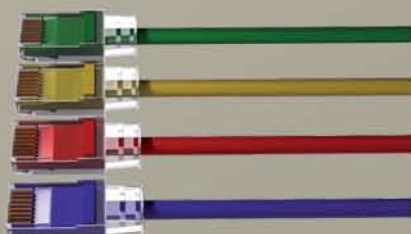

CATEGORIE 5E PATCHCORDS

MC-VG4001M