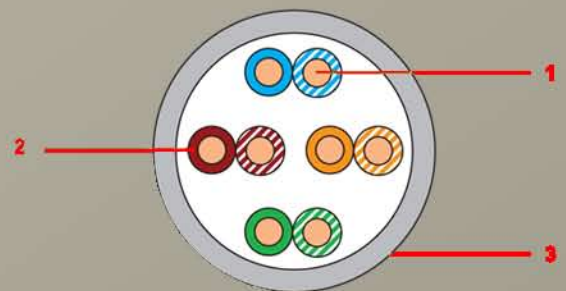

MC-VGB4B (categorie 5E) in box 305m